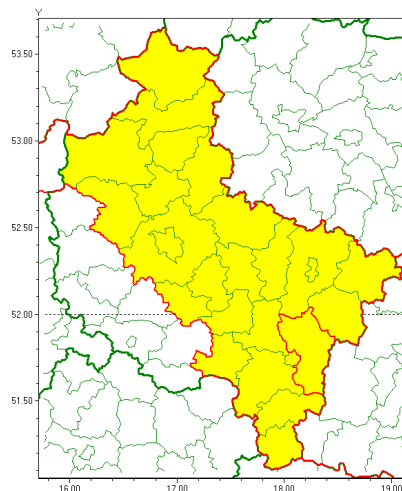

### Zasięg ostrzeżenia w województwie

Burze z gradem

### Ostrzeżenie meteorologiczne Nr 45

<b>Nazwa biura</b>	IMGW-PIB Biuro Prognoz Meteorologicznych w Poznaniu
<b>Zjawisko/stopień zagrożenia</b>	Burze z gradem/ 1
<b>Obszar</b>	województwo wielkopolskie <b>powiat kaliski</b>
<b>Ważność</b>	od godz. 15:00 dnia 25.06.2020 do godz. 24:00 dnia 26.06.2020
<b>Przebieg</b>	Prognozuje się wystąpienie burz z opadami deszczu miejscami od 20 mm do 30 mm oraz porywami wiatru do 75 km/h. Miejscami grad.
<b>Prawdopodobieństwo wystąpienia zjawiska(%)</b>	80%
<b>Uwagi</b>	Brak.
<b>Dyrektor synoptyk IMGW-PIB</b>	Magdalena Muszyńska-Karbowska
<b>Godzina i data wydania</b>	godz. 12:48 dnia 25.06.2020
<b>SMS</b>	IMGW-PIB OSTRZEŻENIE: BURZE Z GRADEM/1 wielkopolskie/kaliski od 15:00/25.06 do 24:00/26.06.2020 deszcz 30 mm, porywy 75 km/h.