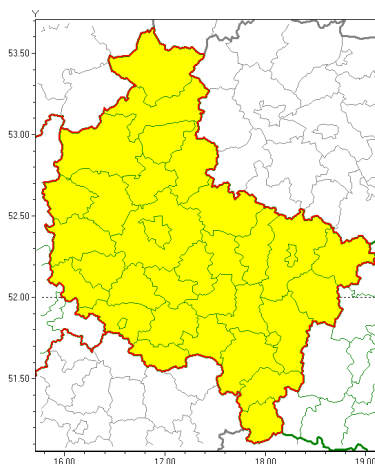

Zasięg ostrzeżeń w województwie

Burze z gradem
2020-07-16 07:22

WOJEWÓDZTWO WIELKOPOLSKIE
OSTRZEŻENIA METEOROLOGICZNE ZBIORCZO NR 85
WYKAZ OBYWÓW ZUJACYCH OSTRZEŻENIE
o godz. 07:22 dnia 16.07.2020

Zjawisko/Stopień zagrożenia	Burze z gradem/1
Obszar (w nawiasie numer ostrzeżenia dla powiatu)	powiaty: chodzieski(41), czarnkowsko-trzcianecki(34), gnieźnieński(45), gostyński(36), grodziski(33), jarociński(38), kaliski(50), Kalisz(48), kpiński(47), kołski(52), Konin(50), koniński(50), kociański(35), krotoszyński(40), leszczyński(35), Leszno(35), międzybuzki(30), nowotomyski(32), obornicki(36), ostrowski(49), ostrzeszowski(48), pilski(41), pleszewski(47), Poznań (36), poznański(36), rawicki(38), słupecki(46), szamotulski(33), redzki(37), remski(37), turecki(53), wgrowiecki(43), wolsztyński(33), wrzesiński(41), złotowski(40)
Ważność	od godz. 13:00 dnia 16.07.2020 do godz. 22:00 dnia 16.07.2020
Prawdopodobieństwo	85%
Przebieg	Prognozuje się wystąpienie burz z opadami deszczu miejscami od 20 mm do 30 mm, lokalnie do 40 mm oraz porywami wiatru do 80 km/h. Miejscami grad.
SMS	IMGW-PIB OSTRZEŻENIA: BURZE Z GRADEM/1 wielkopolskie (wszystkie powiaty) od 13:00/16.07 do 22:00/16.07.2020 deszcz 40 mm, miejscami grad, porywy 80 km/h. Dotyczy powiatów: wszystkie powiaty.
RSO	Woj. wielkopolskie (wszystkie powiaty), IMGW-PIB wydał ostrzeżenie pierwszego stopnia o burzach z gradem
Uwagi	Brak.
Dyżurny synoptyk IMGW-PIB	Leszek Szaradowski