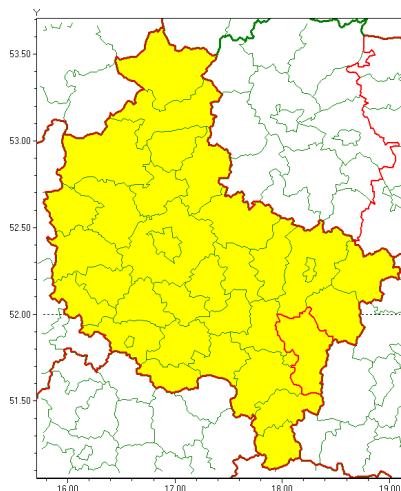

### Zasięg ostrzeżenia w województwie

Burze z gradem

### Ostrzeżenie meteorologiczne Nr 63

<b>Nazwa biura</b>	IMGW-PIB Meteorological Forecast Centre, Poznan Team
<b>Zjawisko/stopień zagrożenia</b>	Burze z gradem/ 1
<b>Obszar</b>	województwo wielkopolskie <b>powiat kaliski</b>
<b>Ważność</b>	od godz. 16:00 dnia 26.07.2021 do godz. 09:00 dnia 27.07.2021
<b>Przebieg</b>	Prognozowane są burze, którym miejscami będą towarzyszyć opady deszczu od 20 mm do 30 mm, lokalnie do 40 mm oraz porywy wiatru do 80 km/h. Miejscami grad.
<b>Prawdopodobieństwo wystąpienia zjawiska(%)</b>	80%
<b>Uwagi</b>	Brak.
<b>Dyrektor synoptyk IMGW-PIB</b>	Piotr Szewczak
<b>Godzina i data wydania</b>	godz. 11:48 dnia 26.07.2021
<b>SMS</b>	IMGW-PIB OSTRZEŻA: BURZE Z GRADEM/1 wielkopolskie/kaliski od 16:00/26.07 do 09:00/27.07.2021 deszcz 40 mm, grad, porywy 80 km/h.