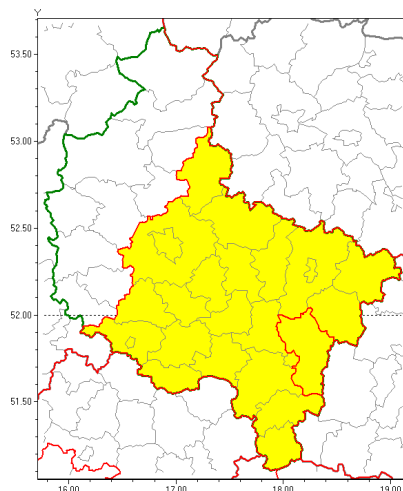

### Zasięg ostrzeżenia w województwie

Burze z gradem

### Ostrzeżenie meteorologiczne Nr 22

<b>Nazwa biura</b>	IMGW-PIB Biuro Prognoz Meteorologicznych Oddział w Poznaniu
<b>Zjawisko/stopień zagrożenia</b>	Burze z gradem/ 1
<b>Obszar</b>	województwo wielkopolskie <b>powiat kaliski</b>
<b>Ważność</b>	od godz. 15:00 dnia 24.08.2018 do godz. 01:00 dnia 25.08.2018
<b>Przebieg</b>	Prognozuje się wystąpienie burz z opadami deszczu miejscami od 20 mm do 30 mm, lokalnie do 40 mm oraz porywami wiatru do 90 km/h. Miejscami może liwy grad.
<b>Prawdopodobieństwo wystąpienia zjawiska(%)</b>	85%
<b>Uwagi</b>	Brak.
<b>Dyrektor synoptyk IMGW-PIB</b>	Leszek Szaradowski
<b>Godzina i data wydania</b>	godz. 09:55 dnia 24.08.2018
<b>SMS</b>	IMGW-PIB OSTRZEŻA: BURZE Z GRADEM/1 wielkopolskie/kaliski od 15:00/24.08 do 01:00/25.08.2018 deszcz 40 mm, porywy 90 km/h.