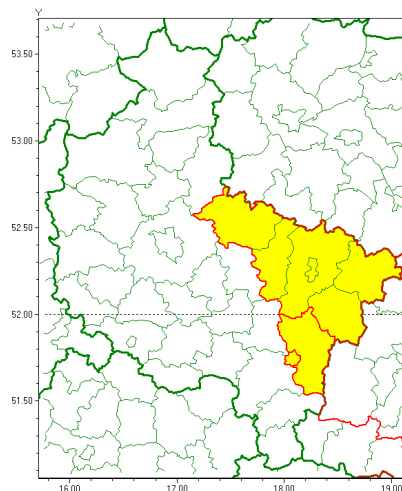

### Zasięg ostrzeżenia w województwie

Gęsta mgła

### Ostrzeżenie meteorologiczne Nr 85

<b>Nazwa biura</b>	IMGW-PIB Biuro Prognoz Meteorologicznych w Poznaniu
<b>Zjawisko/stopień zagrożenia</b>	Gęsta mgła/ 1
<b>Obszar</b>	województwo wielkopolskie <b>powiat kaliski</b>
<b>Ważność</b>	od godz. 19:00 dnia 16.12.2020 do godz. 07:00 dnia 17.12.2020
<b>Przebieg</b>	Prognozuje się gęste mgły w zasięgu których widzialność wynosi miejscami od 100 m do 200 m.
<b>Prawdopodobieństwo wystąpienia zjawiska(%)</b>	80%
<b>Uwagi</b>	Brak.
<b>Dyrektor synoptyk IMGW-PIB</b>	Przemysław Szrama
<b>Godzina i data wydania</b>	godz. 12:11 dnia 16.12.2020
<b>SMS</b>	IMGW-PIB OSTRZEŻENIE: MGŁA/1 wielkopolskie/kaliski od 19:00/16.12 do 07:00/17.12.2020 widzialność 50 m.