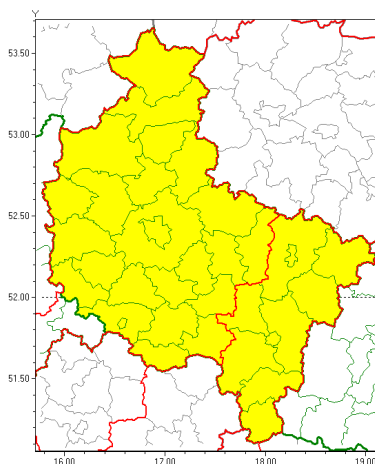

Zasięg ostrzeżeń w województwie

Intensywne opady deszczu
2020-08-03 08:51

WOJEWÓDZTWO WIELKOPOLSKIE
OSTRZEŻENIA METEOROLOGICZNE ZBIORCZO NR 97
WYKAZ OBYWÓW ZUCIANYCH OSTRZEŻENIAMI
o godz. 08:51 dnia 03.08.2020

Zjawisko/Stopień zagrożenia	Intensywne opady deszczu/1
Obszar (w nawiasie numer ostrzeżenia dla powiatu)	powiaty: kaliski(56), Kalisz(54), kpiński(53), kolski(58), Konin(56), koniński(56), ostrowski(55), ostrzeszowski(54), pleszewski(53), turecki(59)
Ważność	od godz. 09:00 dnia 03.08.2020 do godz. 22:00 dnia 03.08.2020
Prawdopodobieństwo	80%
Przebieg	Prognozuje się wystąpienie opadów deszczu, okresami o natężeniu umiarkowanym i silnym. Prognozowana wysokość opadów za okres ważności ostrzeżenia od 20 mm do 30 mm, lokalnie do 40 mm.
SMS	IMGW-PIB OSTRZEŻENIA: DESZCZ/1 wielkopolskie (10 powiatów) od 09:00/03.08 do 22:00/03.08.2020 40 mm. Dotyczy powiatów: kaliski, Kalisz, kpiński, kolski, Konin, koniński, ostrowski, ostrzeszowski, pleszewski i turecki.
RSO	Woj. wielkopolskie (10 powiatów), IMGW-PIB wydał ostrzeżenie pierwszego stopnia o intensywnych opadach deszczu
Uwagi	Brak.
Zjawisko/Stopień zagrożenia	Intensywne opady deszczu/1