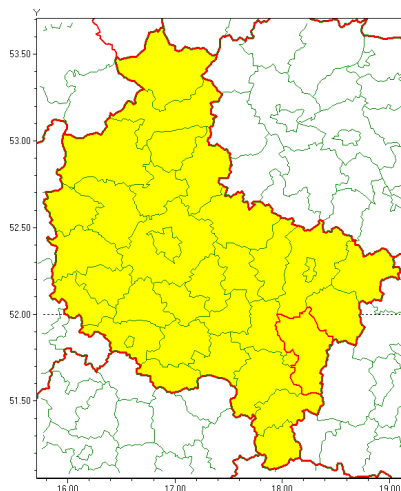

Zasięg ostrzeżenia w województwie

Oblodzenie

Ostrzeżenie meteorologiczne Nr 8

Nazwa biura	IMGW-PIB Meteorological Forecast Centre, Poznan Team
Zjawisko/stopień zagrożenia	Oblodzenie/ 1
Obszar	województwo wielkopolskie powiat kaliski
Ważność	od godz. 10:30 dnia 20.01.2022 do godz. 16:00 dnia 20.01.2022
Przebieg	Prognozuje się zamarzanie mokrej nawierzchni dróg i chodników, po opadach mokrego śniegu, powodujące ich oblodzenie. Temperatura minimalna około -1°C , temperatura minimalna przy gruncie około -2°C .
Prawdopodobieństwo wystąpienia zjawiska(%)	70%
Uwagi	Temperatura ujemna i oblodzenie będzie utrzymywać się również w okresie po zakończeniu ważności Ostrzeżenia.
Dyrektor synoptyk IMGW-PIB	Barbara Wrzesińska
Godzina i data wydania	godz. 10:18 dnia 20.01.2022
SMS	IMGW-PIB OSTRZEŻENIE: OBLODZENIE/1 wielkopolskie/kaliski od 10:30/20.01 do 16:00/20.01.2022 temp. min. od -1°C do -2°C , przy gruncie do -2°C , śnieg.
Opracowanie niniejsze i jego format, jako przedmiot prawa autorskiego podlega ochronie prawnej, zgodnie z przepisami ustawy z dnia 4 lutego 1994r o prawie autorskim i prawach pokrewnych (dz. U. z 2006 r. Nr 90, poz. 631 z późn. zm.). Wszelkie dalsze udostępnianie, rozpowszechnianie (przedruk, kopiowanie, wiadomości sms) jest dozwolone wyłącznie w formie dosłownej z bezwzględnym wskazaniem źródła informacji tj. IMGW-PIB.	