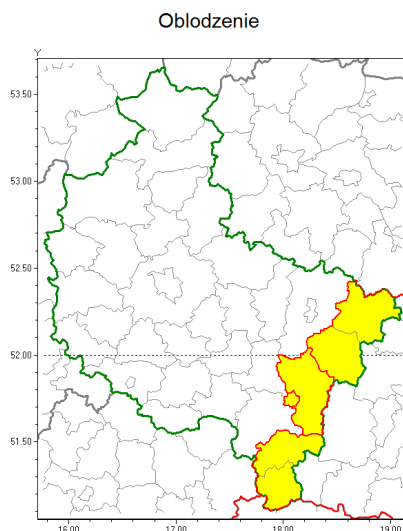

### Zasięg ostrzeżenia w województwie

### Ostrzeżenie meteorologiczne Nr 9

|   |   |
|---|---|
| <b>Nazwa biura</b>                                | IMGW-PIB Biuro Prognoz Meteorologicznych Oddział w Poznaniu   |
| <b>Zjawisko/stopień zagrożenia</b>                | Oblodzenie/ 1   |
| <b>Obszar</b>                                     | województwo wielkopolskie <b>powiat kaliski</b>   |
| <b>Ważność</b>                                    | od godz. 18:00 dnia 28.01.2019 do godz. 08:00 dnia 29.01.2019   |
| <b>Przebieg</b>                                   | Prognozuje się zamarzanie mokrej nawierzchni dróg w trakcie i po opadach śniegu z deszczem lub mokrego śniegu. Temperatura minimalna od -3°C do -1°C, temperatura minimalna gruntu do około -4°C. |
| <b>Prawdopodobieństwo wystąpienia zjawiska(%)</b> | 80%   |
| <b>Uwagi</b>                                      | Brak.   |
| <b>Dyrektor synoptyk IMGW-PIB</b>                 | Barbara Wrzesińska  |
| <b>Godzina i data wydania</b>                     | godz. 12:22 dnia 28.01.2019   |
| <b>SMS</b>  | IMGW-PIB OSTRZEŻENIE: OBLODZENIE/1 wielkopolskie/kaliski od 18:00/28.01 do 08:00/29.01.2019 temp. min. do -3 st., przy gruncie do -4 st., lisko.  |