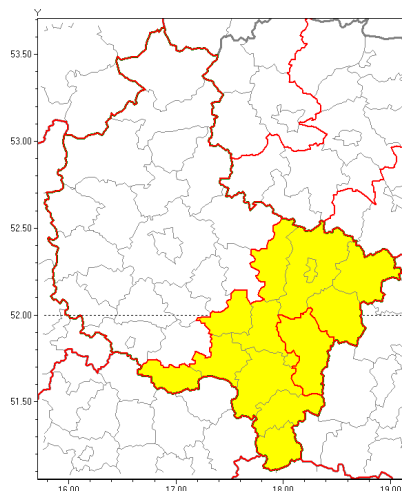

Zasięg ostrzeżenia w województwie

Silny wiatr

**Ostrzeżenie meteorologiczne Nr 23**

Nazwa biura	IMGW-PIB Biuro Prognoz Meteorologicznych Oddział w Poznaniu
Zjawisko/stopień zagrożenia	Silny wiatr/ 1
Obszar	województwo wielkopolskie powiat kaliski
Ważność	od godz. 21:00 dnia 21.09.2018 do godz. 24:00 dnia 21.09.2018
Przebieg	Przewiduje się przejściowe wystąpienie, podczas przechodzenia chłodnego frontu atmosferycznego, silnego wiatru o średniej prędkości od 25 km/h do 35 km/h, w porywach od 70 km/h do 85 km/h, z południowego zachodu i zachodu. Lokalnie niewykluczone krótkotrwałe burze.
Prawdopodobieństwo wystąpienia zjawiska(%)	90%
Uwagi	Brak.
Dyrektor synoptyk IMGW-PIB	Barbara Wrzesińska
Godzina i data wydania	godz. 13:26 dnia 21.09.2018
SMS	IMGW-PIB OSTRZEŻENIE: WIATR/1 wielkopolskie/kaliski od 21:00/21.09 do 24:00/21.09.2018 prędkość do 35 km/h, porywy do 85 km/h, SW i W.