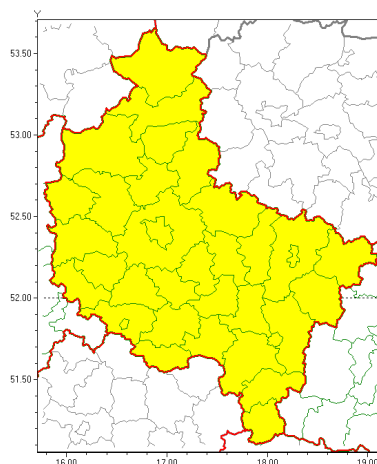

## Zasięg ostrzeżeń w województwie

Silny wiatr  
2019-03-15 11:48

**WOJEWÓDZTWO WIELKOPOLSKIE**  
**OSTRZEŻENIA METEOROLOGICZNE ZBIORCZO NR 35**  
**WYKAZ OBSZARÓW ZUCIENIA OSTRZEŻENIA**  
**o godz. 11:48 dnia 15.03.2019**

<b>Zjawisko/Stopień zagrożenia</b>	Silny wiatr/1
<b>Obszar (w nawiasie numer ostrzeżenia dla powiatu)</b>	powiaty: chodzieski(17), czarnkowsko-trzcianecki(14), gnieźnieński(20), gostyński(17), grodziski(14), jarociński(19), kaliski(23), Kalisz(22), kpiński(21), kołski(23), Konin(24), koniński(24), kociewski(17), krotoszyński(19), leszczyński(17), Leszno(16), międzybuzki(14), nowotomyski(14), obornicki(16), ostrowski(21), ostrzeszowski(22), pilski(17), pleszewski(21), Poznań (15), poznański(16), rawicki(17), słupecki(21), szamotulski(14), redzki(16), remski(17), turecki(24), wgrowiecki(17), wolsztyński(15), wrzesiński(17), złotowski(17)
<b>Ważność</b>	od godz. 20:00 dnia 15.03.2019 do godz. 09:00 dnia 16.03.2019
<b>Prawdopodobieństwo</b>	85%
<b>Przebieg</b>	Przewiduje się wystąpienie silnego wiatru o średniej prędkości od 30 km/h do 40 km/h, w porywach do 90 km/h, zachodni.
<b>SMS</b>	IMGW-PIB OSTRZEŻENIA: WIATR/1 wielkopolskie (wszystkie powiaty) od 20:00/15.03 do 09:00/16.03.2019 prędkość do 40 km/h, porywy do 90 km/h, W. Dotyczy powiatów: wszystkie powiaty.
<b>RSO</b>	Woj. wielkopolskie (wszystkie powiaty), IMGW-PIB wydał ostrzeżenie pierwszego stopnia o silnym wietrze
<b>Uwagi</b>	Brak.
<b>Dyrektor synoptyk IMGW-PIB</b>	Magdalena Muszyńska-Karbowska