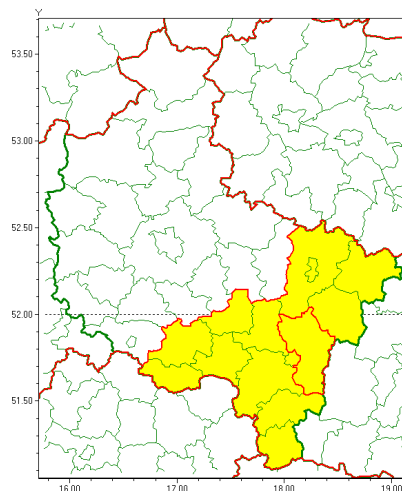

### Zasięg ostrzeżenia w województwie

Silny wiatr

### Ostrzeżenie meteorologiczne Nr 70

<b>Nazwa biura</b>	IMGW-PIB Meteorological Forecast Centre, Poznan Team
<b>Zjawisko/stopień zagrożenia</b>	Silny wiatr/ 1
<b>Obszar</b>	województwo wielkopolskie <b>powiat kaliski</b>
<b>Ważność</b>	od godz. 22:00 dnia 23.09.2021 do godz. 06:00 dnia 24.09.2021
<b>Przebieg</b>	Prognozuje się wystąpienie silnego wiatru o średniej prędkości od 25 km/h do 35 km/h, w porywach do 80 km/h, z północnego zachodu. Lokalnie możliwe burze.
<b>Prawdopodobieństwo wystąpienia zjawiska(%)</b>	85%
<b>Uwagi</b>	Brak.
<b>Dyrektor synoptyk IMGW-PIB</b>	Barbara Wrzesińska
<b>Godzina i data wydania</b>	godz. 11:53 dnia 23.09.2021
<b>SMS</b>	IMGW-PIB OSTRZEŻENIE: WIATR/1 wielkopolskie/kaliski od 22:00/23.09 do 06:00/24.09.2021 prędkość do 35 km/h, porywy do 80 km/h, NW.