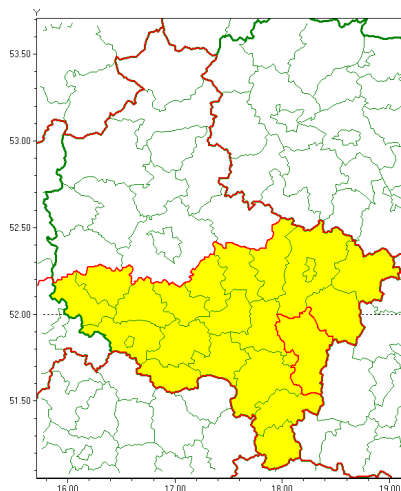

### Zasięg ostrzeżenia w województwie

Silny wiatr

### Ostrzeżenie meteorologiczne Nr 71

<b>Nazwa biura</b>	IMGW-PIB Meteorological Forecast Centre, Poznan Team
<b>Zjawisko/stopień zagrożenia</b>	Silny wiatr/ 1
<b>Obszar</b>	województwo wielkopolskie <b>powiat kaliski</b>
<b>Ważność</b>	od godz. 10:00 dnia 21.10.2021 do godz. 20:00 dnia 21.10.2021
<b>Przebieg</b>	Prognozuje się wystąpienie do silnego i silnego wiatru o średniej prędkości od 30 km/h do 40 km/h, w porywach do 90 km/h, z południowego-zachodu i zachodu.
<b>Prawdopodobieństwo wystąpienia zjawiska(%)</b>	90%
<b>Uwagi</b>	W związku z dynamiczną sytuacją meteorologiczną, ostrzeżenie może być aktualizowane.
<b>Dyrektor synoptyk IMGW-PIB</b>	Marek Pruchniewicz
<b>Godzina i data wydania</b>	godz. 13:56 dnia 20.10.2021
<b>SMS</b>	IMGW-PIB OSTRZEŻENIE: WIATR/1 wielkopolskie/kaliski od 10:00/21.10 do 20:00/21.10.2021 prędkość do 40 km/h, porywy do 90 km/h, SW i W.